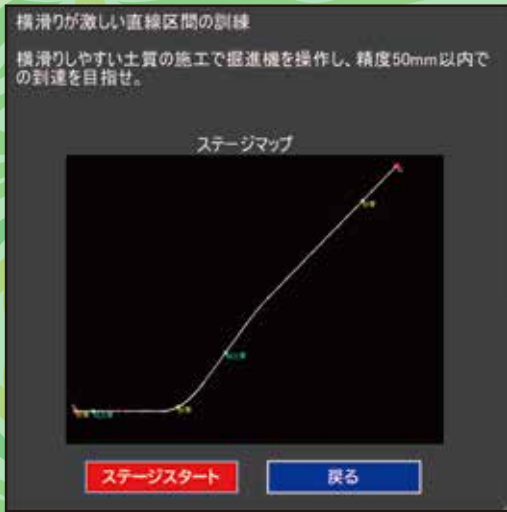

RAMSUS Simulator

ラムサス施工シミュレータ

自由に施工条件を設定できる！
リアリティ抜群の施工シミュレータ

ラムサス工法用 遠隔操作支援システム

現場の掘進機を遠隔地から操作できるシステム！
熟練オペレーターが会社から掘進機を操作して若手オペレーターのアシストが可能！

お問い合わせ先

サン・シールド(株)

TEL : 0566-99-6860